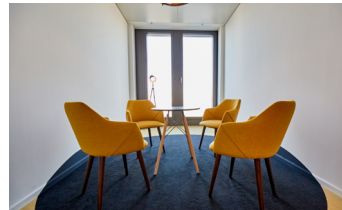

SPOT OFF

- Fläche: 13m²
- Maximale Personen: 5
- Geeignet für: 1on1 Meetings, Teamwork, Workspace
- Tagesmiete: 300€