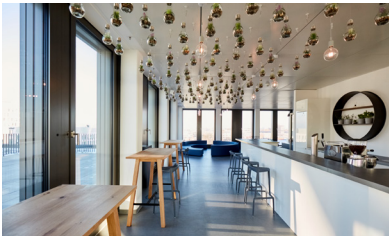

DECK7 FREIFLÄCHEN

MARKTPLATZ

- Fläche: 163m²
- Maximale Personen: 150
- Geeignet für: Lunch, Vorträge, Workshops
- Special: Panorama-Sitzbank, Podium mit Birkenbaum und Holztisch, Mobile Trennwand in Richtung Lobby
- inkl. Küche & Bar + Gaming Corner
- Tagesmiete: 2.500€

KÜCHE & BAR

- Geeignet für: Catering / Buffet, Afterwork
- Special: Zapfanlage & Siebträger-Kaffeemaschine

GAMING CONER

- Geeignet für: Meetings, Präsentationen, Power-Break-Outs
- Special: interaktive Multiball Spielewand und Beamer