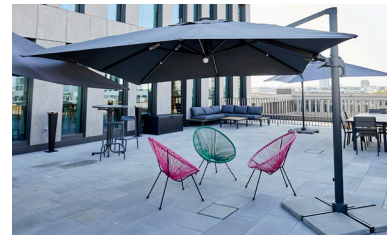

DACHTERRASSE WEST

- Fläche: 100m²
- Maximale Personen: 100
- Geeignet für: BBQ & Cartering, Lounge, Get-To-Gether
- Tagesmiete: 1.000€