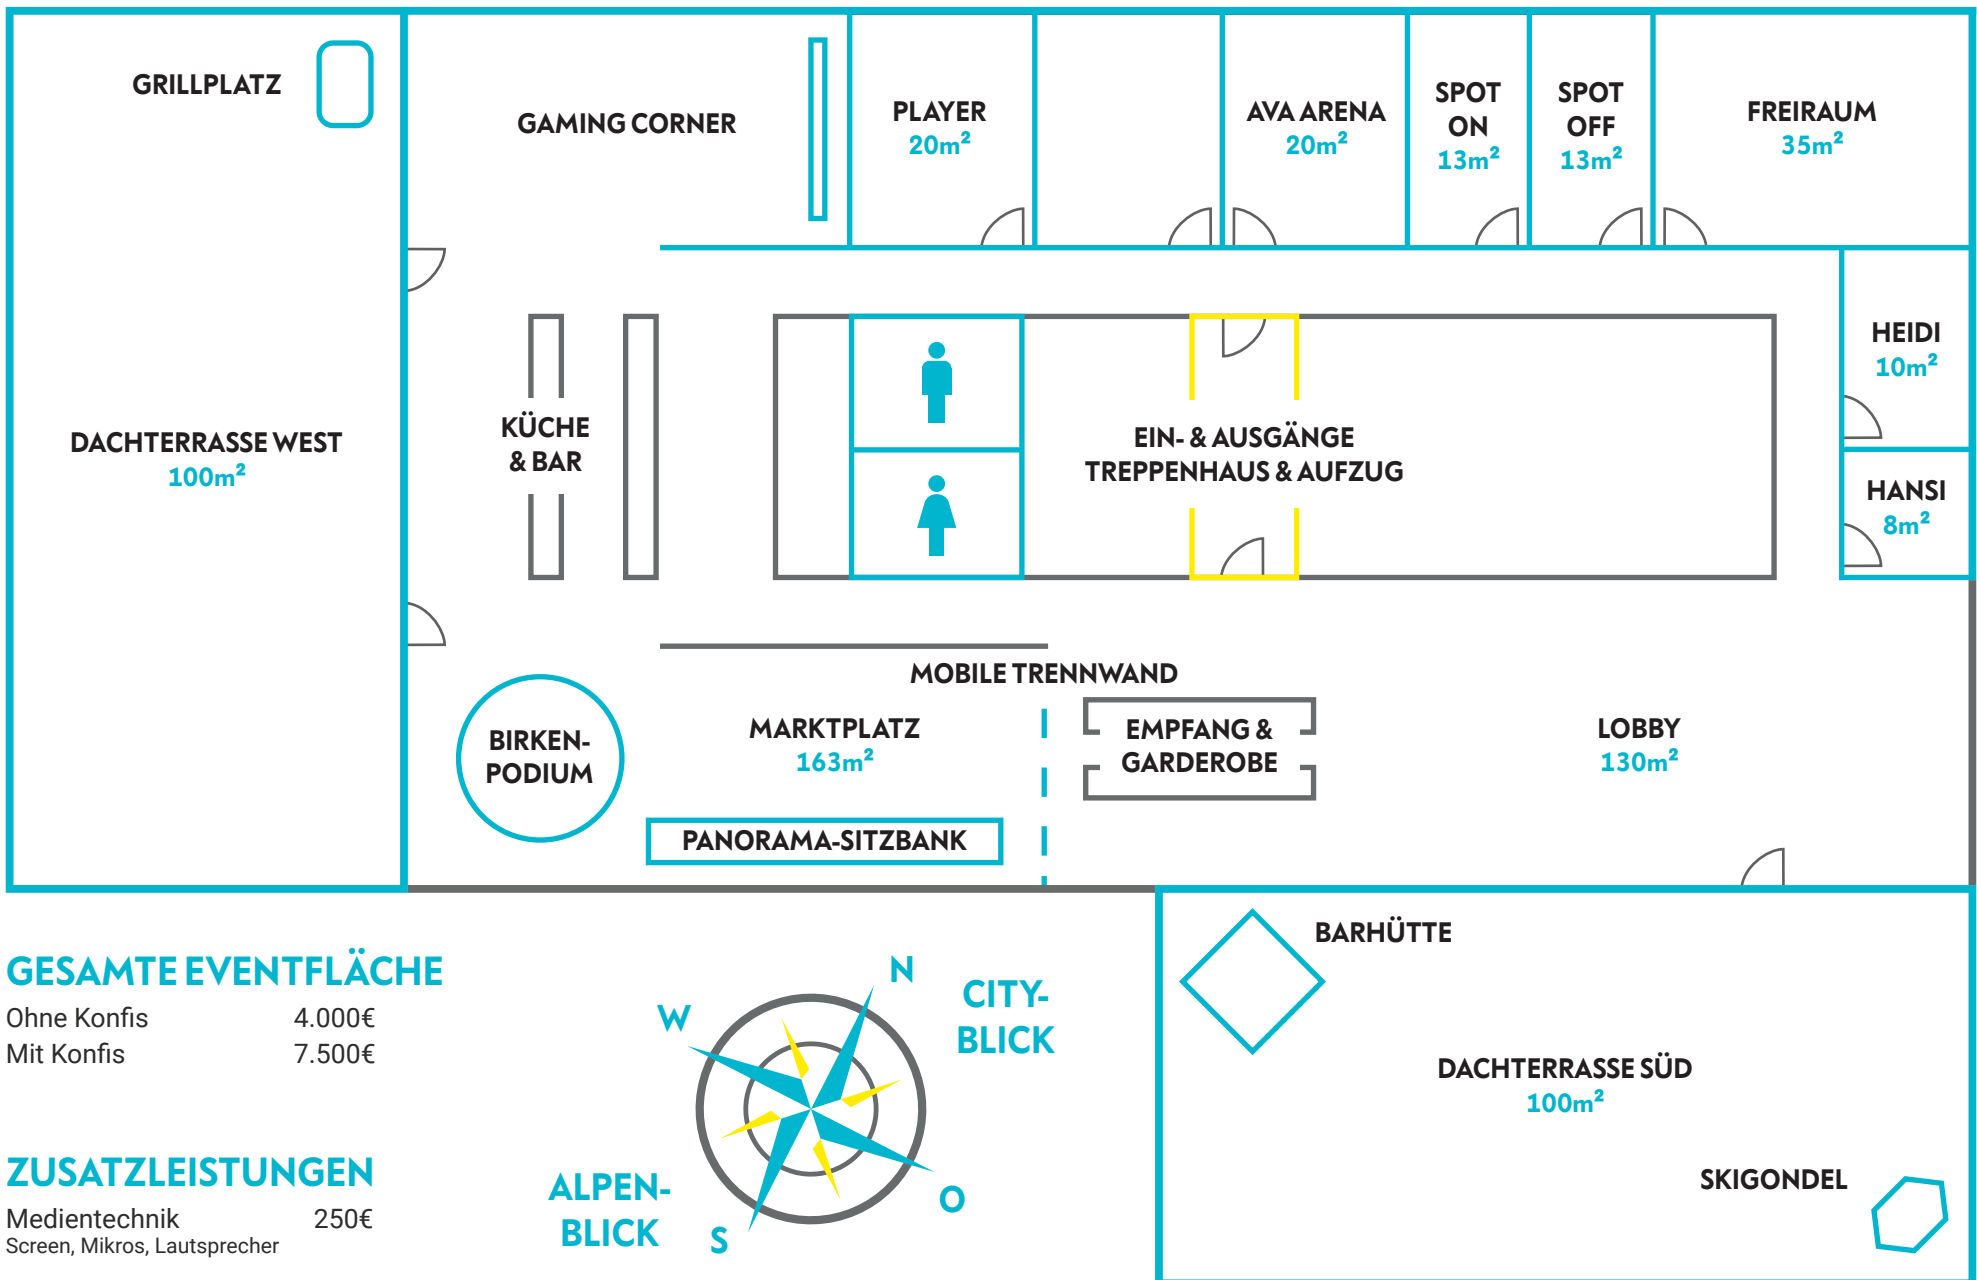

DECK7 X MÜNCHEN

MEETING & EVENTLOCATION

Bei allen Preisangaben handelt es sich um Tagesmieten

DECK7 EVENTLOCATION

GESAMTE EVENTFLÄCHE

Ohne Konfis 4.000€
Mit Konfis 7.500€

ZUSATZLEISTUNGEN

Medientechnik 250€
Screen, Mikros, Lautsprecher

DECK7 MEETINGRÄUME

PLAYER

- Fläche: 20m²
- Maximale Personen: 10
- Geeignet für: Meetings, Workshops, Schulungen, Präsentationen
- Tagesmiete: 500€

AVA ARENA

- Fläche: 20m²
- Maximale Personen: 10
- Geeignet für: Meetings, Workshops, Schulungen, Präsentationen
- Special: Originalsitze aus der Allianz Arena
- Tagesmiete: 500€

SCRIBBLE

- Fläche: 20m²
- Maximale Personen: 10
- Geeignet für: Brainstorming, Meetings, Workshops, Teamwork
- Special: Beschreibbare Wände
- Tagesmiete: 500€

FREIFRAUM

- Fläche: 35m²
- Maximale Personen: 30
- Geeignet für: Meetings, Workshops, Schulungen, Präsentationen
- Tagesmiete: 800€

DECK7 FREIFLÄCHEN

MARKTPLATZ

- Fläche: 163m²
- Maximale Personen: 150
- Geeignet für: Lunch, Vorträge, Workshops
- Special: Panorama-Sitzbank, Podium mit Birkenbaum und Holztisch, Mobile Trennwand in Richtung Lobby
- inkl. Küche & Bar + Gaming Corner
- Tagesmiete: 2.500€