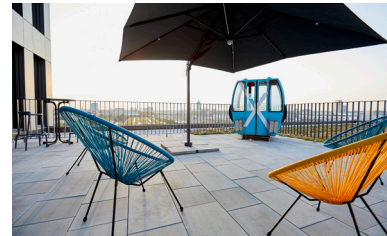

DACHTERRASSE SÜD

- Fläche: 100m²
- Maximale Personen: 100
- Geeignet für: BBQ & Catering, Lounge, After-Work, Aktivitäten
- Special: Barhütte & Skigondel
- Tagesmiete: 1.000€